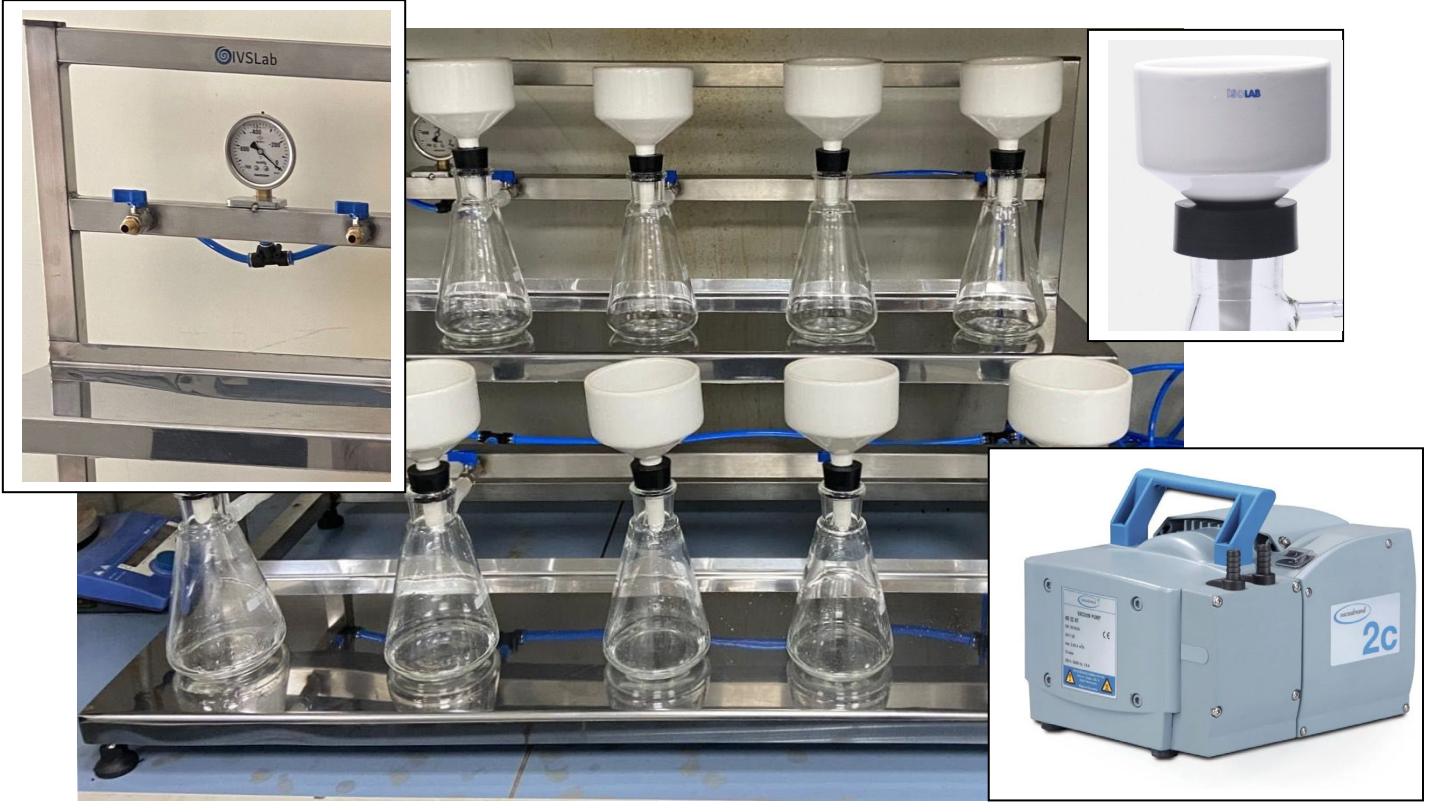

Model VF-10 Çamur Süzme Seti-Vakumlu

Vakumlu Çamur Süzme Seti; vakum altında ve aynı anda 10 adet çamur numunesini süzmek için tasarlanmıştır.

Standı; zemin ya da masa üstüne konularak veya duvara asılarak kullanılabilir. Kullanım kolaylığı açısından 2x5 kademeli olarak imal edilmektedir. Kademe tablaları zemini paslanmaz çeliktir.

Vakum hattı pünematik bağlantılı plastik hortum olup, kimyasal aşınma etkisine karşı dayanıklıdır.

Sistemin çalıştığı vakum gücünü görmek için, vakum hattı üzerinde 1 adet vakum göstergesi vardır.

Standın üzerinde 10 adet vakum musluğu olup, hortumla Nuçe Erlenlerine bağlanmaktadır. İsteğe bağlı olarak aynı anda 1-10 numune çalışılabilir. Bühner Hunisi porselen olup, özel kauçuk tıplar ile Nuçe Erlenine bağlantısı sağlanmaktadır.

Bühner Hunisi

- Porselen * İç çapı (süzme alanı çapı) 9 veya 11 cm (isteğe bağlı)

Nuçe Erleni

- Cam * Hacmi 500ml veya 1000ml (isteğe bağlı)

Vakum pompası

- Yağsız ve bakım gerektirmeyen tip (Avrupa Malı)
- Aşındırıcı Kimyasallara (Asit Buharı vb) dayanıklı
- Vakum kapasitesi en az 35 litre/dakika
- Vakum gücü en az 70 mbar